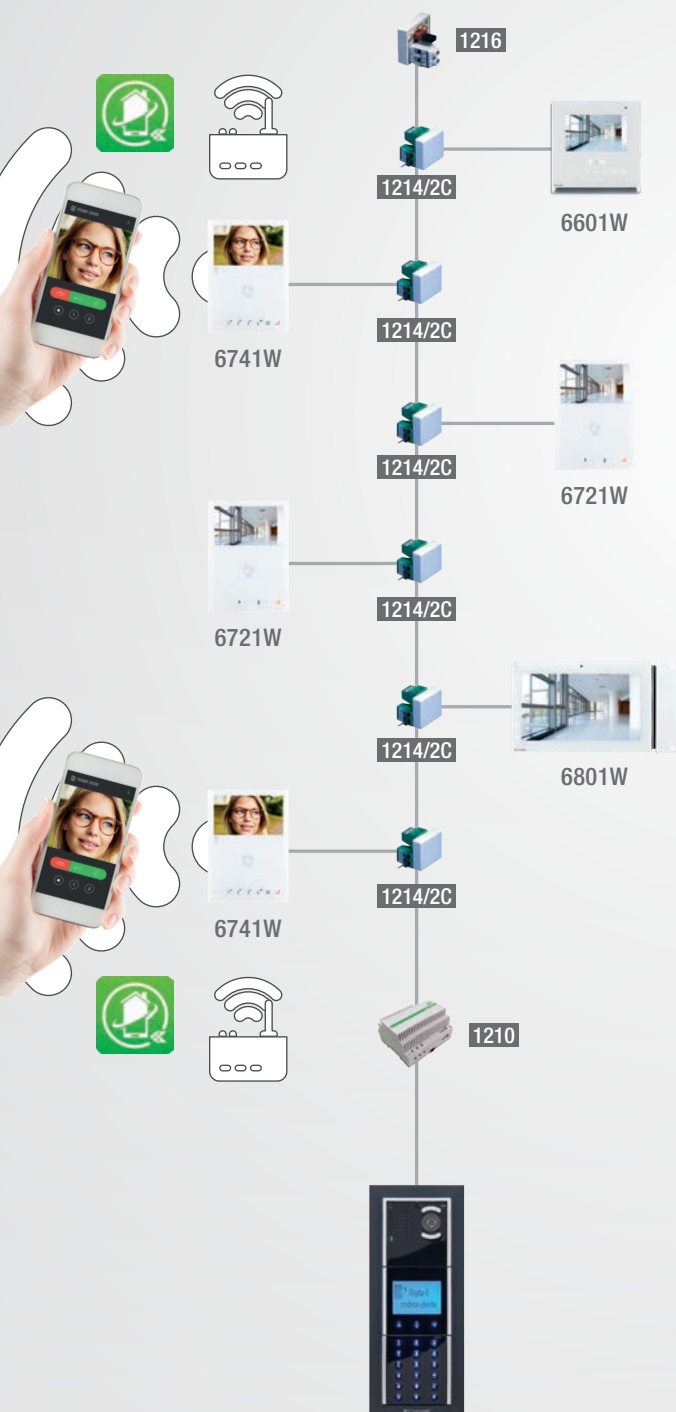

ODKRYJ NOWY GŁOŚNOMÓWIĄCY MONITOR MINI Z WBUDOWANYM MODUŁEM WI-FI - TECHNOLOGIA 2 ŻYŁOWA.

COMELIT APP

MONITOR W TWOICH DŁONIACH.

 **Comelit**[®]
Passion. Technology. Design.

GDZIEKOLWIEK JESTEŚ BĄDŹ ZAWSZE W ZASIĘGU Z NOWYM MINI HANDSFREE WI-FI.

Nr kat.
6741W

- Połączenie Wi-Fi 802.11b/g/n 2,4 GHz
- Obsługa i odbieranie połączeń wideo z panelu wejściowego na smartfonie / tablecie
- Konfiguracja połączenia między monitorem a smartfonem w kilku prostych krokach
- Monitor kolorowy z przekątną ekranu 4,3" 16:9
- Montaż na ścianie lub na podstawie nabiurkowej
- Urządzenie wyposażone w 8 klawiszy dotykowych
- Wskaźniki LED dla połączeń przychodzących, drzwi otwarte, prywatność, funkcja doktor i nieodebrane wiadomości
- Wyposażony w 3 programowalne wejścia
- Regulowana jasność podświetlenia, dźwięk przycisków i głośność dzwonka
- Pętla indukcyjna dostępna opcjonalnie w monitorze nr kat. 6741W/BM